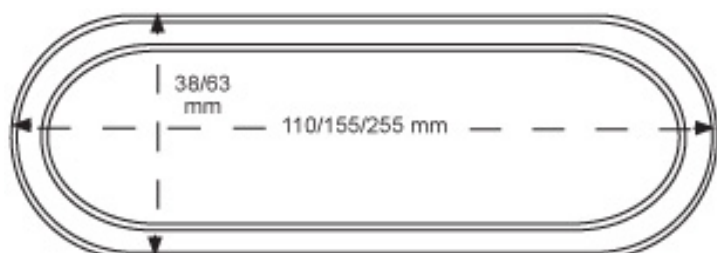

PRODUCT SHEET

Description:

Salsa Cable Passage, Oval, 32x105mm, Black Plastic, PE MG9601

Item number:

25.20.310-5

Units	Box	Carton	HS Code	Barcode
Pcs.	1	400	3926300090	 5704866446433

SISO A/S

Mileparken 11
DK-2740 Skovlunde
Denmark
VAT: DK 24786013