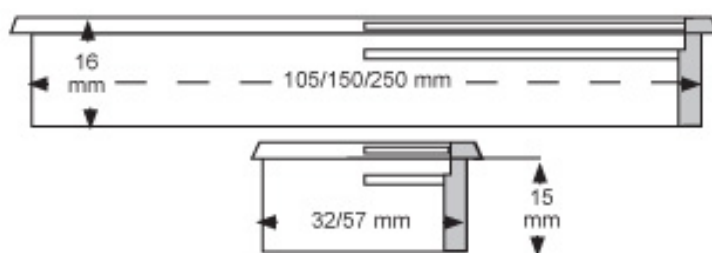

PRODUCT SHEET

Description:

Salsa Cable Passage, Oval, 32x105mm, Black Plastic, PE MG9601

Item number:

25.20.310-5

Units	Box	Carton	HS Code	Barcode
Pcs.	1	400	3926300090	 5704866446433

SISO A/S

Mileparken 11
DK-2740 Skovlunde
Denmark
VAT: DK 24786013